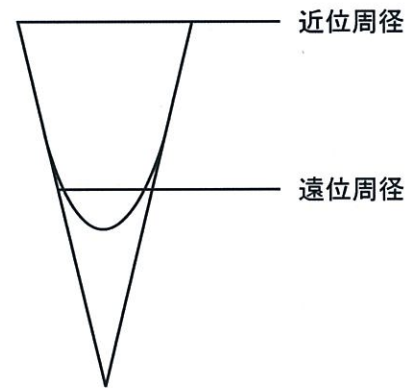

M1440

引き布

吸着ソケット装着をより容易にするため、**しなやかな生地**で作られた引き布です。パラシュートと同じ素材でできており、**耐久性・すべりのよさ**が特長です。手の力が弱い方でも簡単に装着することができます。**円錐型の二重構造で、断端を引き込みやすい形**を採用しています。

サイズ展開

品番	サイズ	近位周径(cm)	遠位周径(cm)
M1440-S	Small	40~50	~25
M1440-M	Midium	50~60	~30
M1440-L	Large	60~70	~35

装着方法