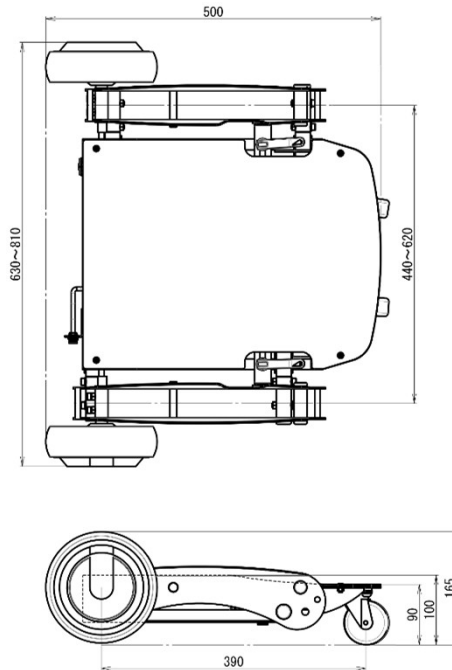

## 外観寸法

	諸元・仕様
全長・全幅・全高	500×630~810×165mm
重量	21kg (介助ボックスを含む)
対象者目安 身長/体重	取り付け小児用バギーに寄る/80kgまで (小児用バギー・積載物を含む)
使用環境	屋内※平坦な場所
走行時間	2.5時間
充電時間	0~7時間
充電器	100-240VAC 60/50Hz DC 29.2V 出力1A
段差乗り越え高さ：前進時	12mm
バッテリー	鉛蓄電池 12V 7.0Ah×2
駆動モータ	60W DC24V×2
入力装置 (別売り)	押しボタンスイッチに4方向電子制御方式または ジョイスティックコントロールによる全方向電子制御方式
最高速度	2.5km/h / 3.6km/h ※搭載する小児用バギーによって最高速度が異なります。 ※体重(小児用バギー・積載物を含む)によっては 最高速度以下になる場合があります。